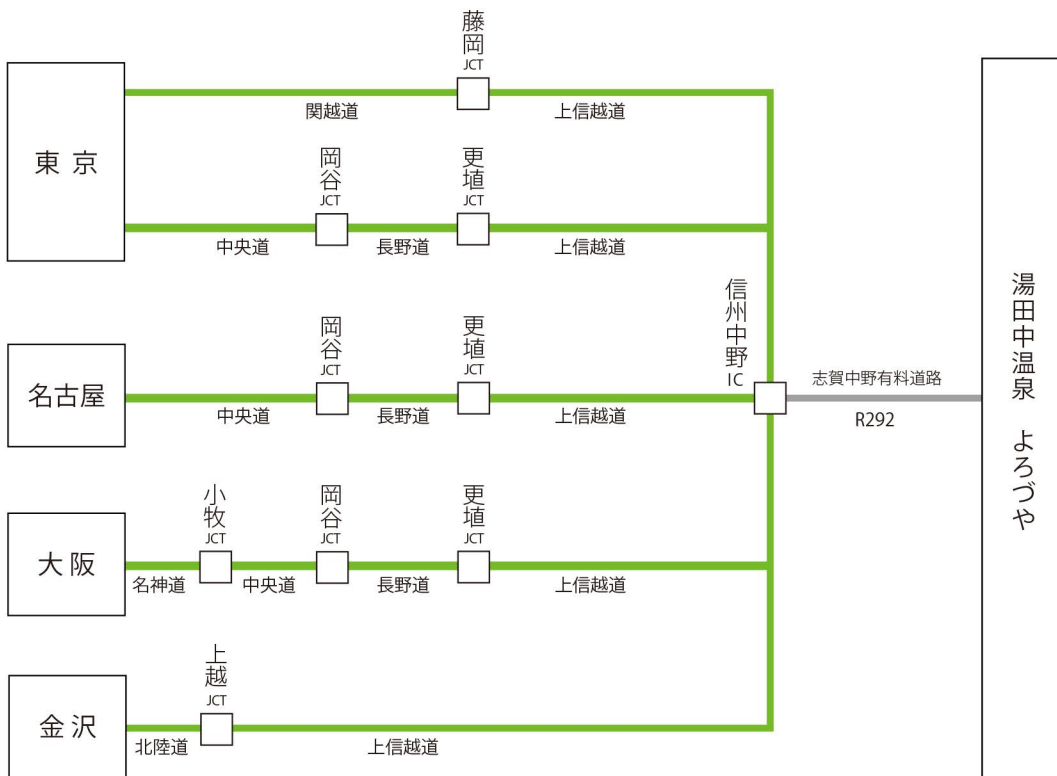

お車・電車で起こしのお客様

湯田中温泉 よろづや

〒381-0401 長野県下高井郡山ノ内町大字平穏3137

TEL.0269-33-2111 FAX.0269-33-2119

GoogleMapで
現在地を確認!