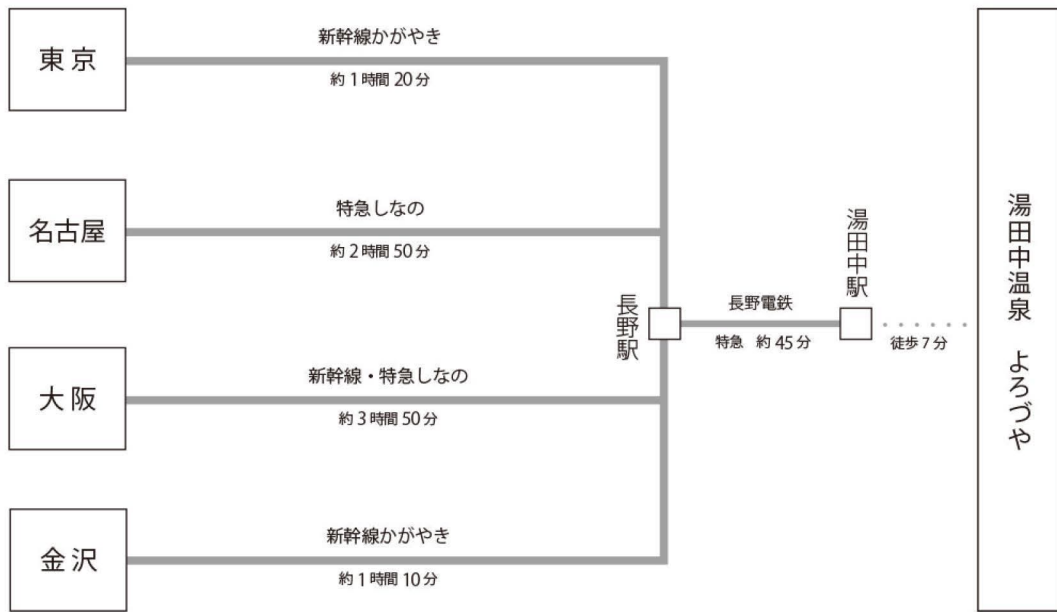

お車・電車で起こしのお客様

湯田中温泉 よろづや

〒381-0401 長野県下高井郡山ノ内町大字平穏3137

TEL.0269-33-2111 FAX.0269-33-2119

GoogleMapで
現在地を確認!