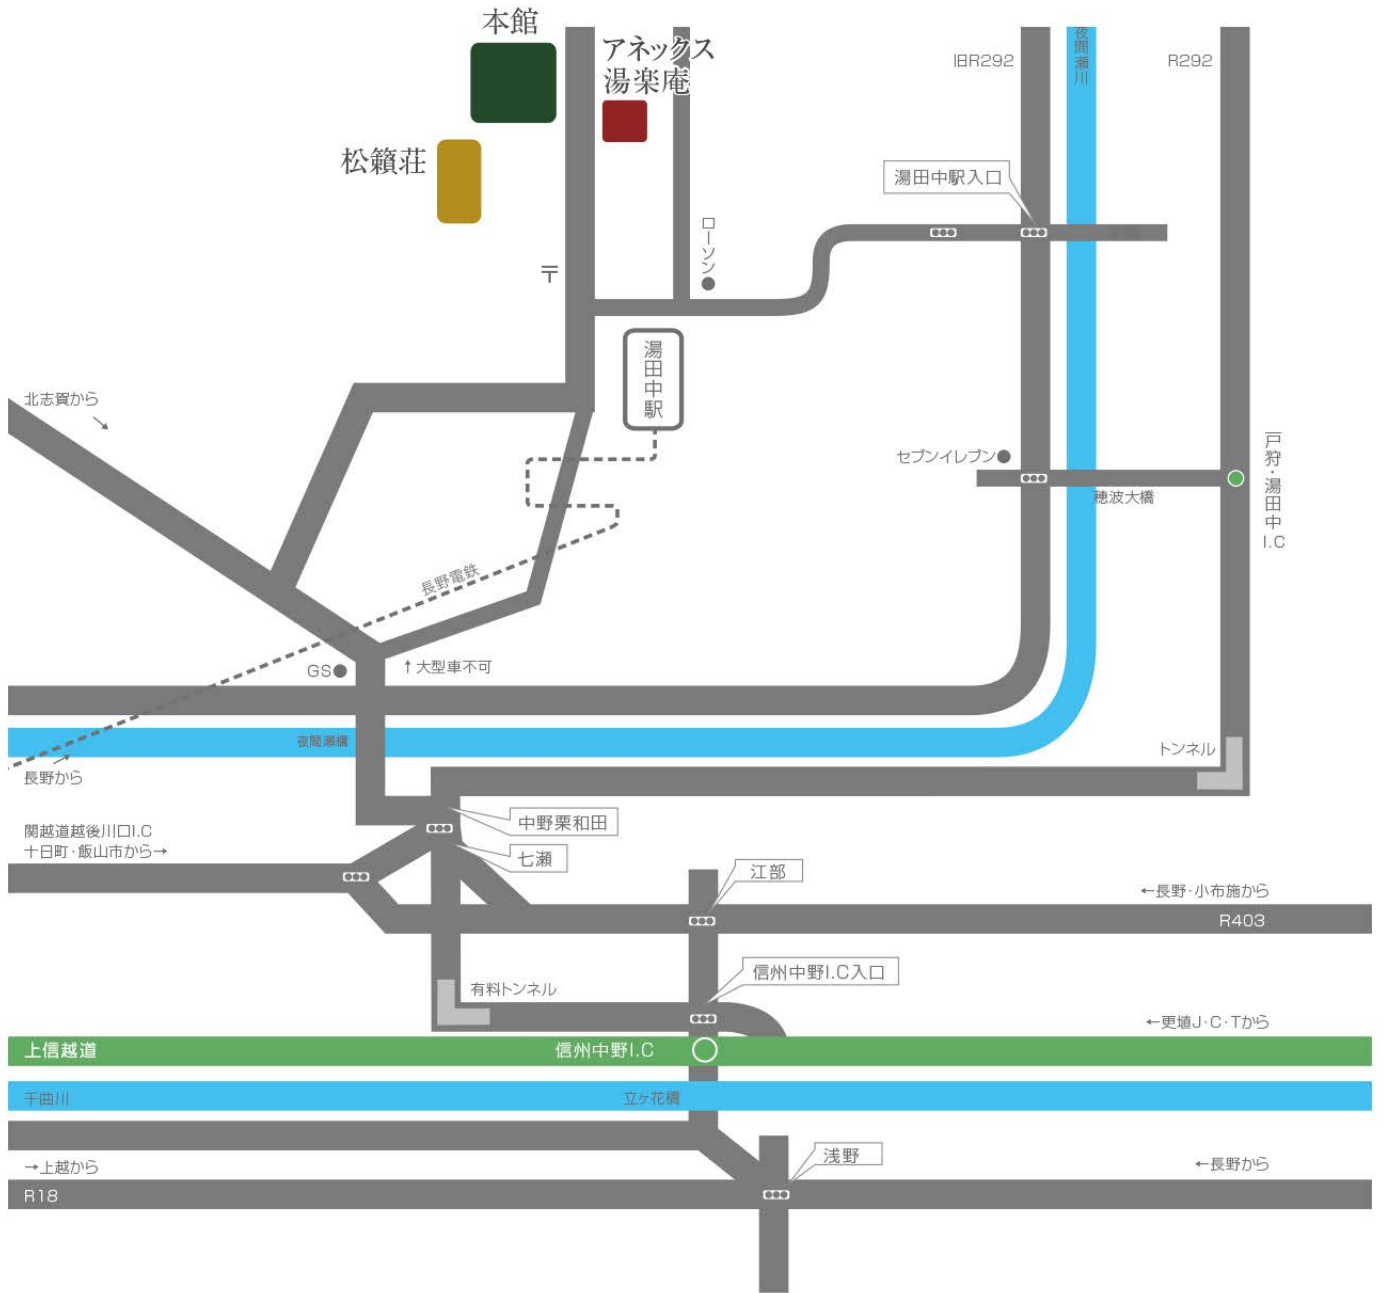

ホテルマップ

- ・東京駅から電車で約2時間
- ・湯田中駅より徒歩7分
- ・お車で、上信越道 信州中野IC.より約15分

カーナビ検索

「0269-33-2111」もしくは「よろづや」「住所」で検索下さい。

湯田中温泉 よろづや

〒381-0401 長野県下高井郡山ノ内町大字平穏3137

TEL.0269-33-2111 FAX.0269-33-2119

GoogleMapで
現在地を確認！