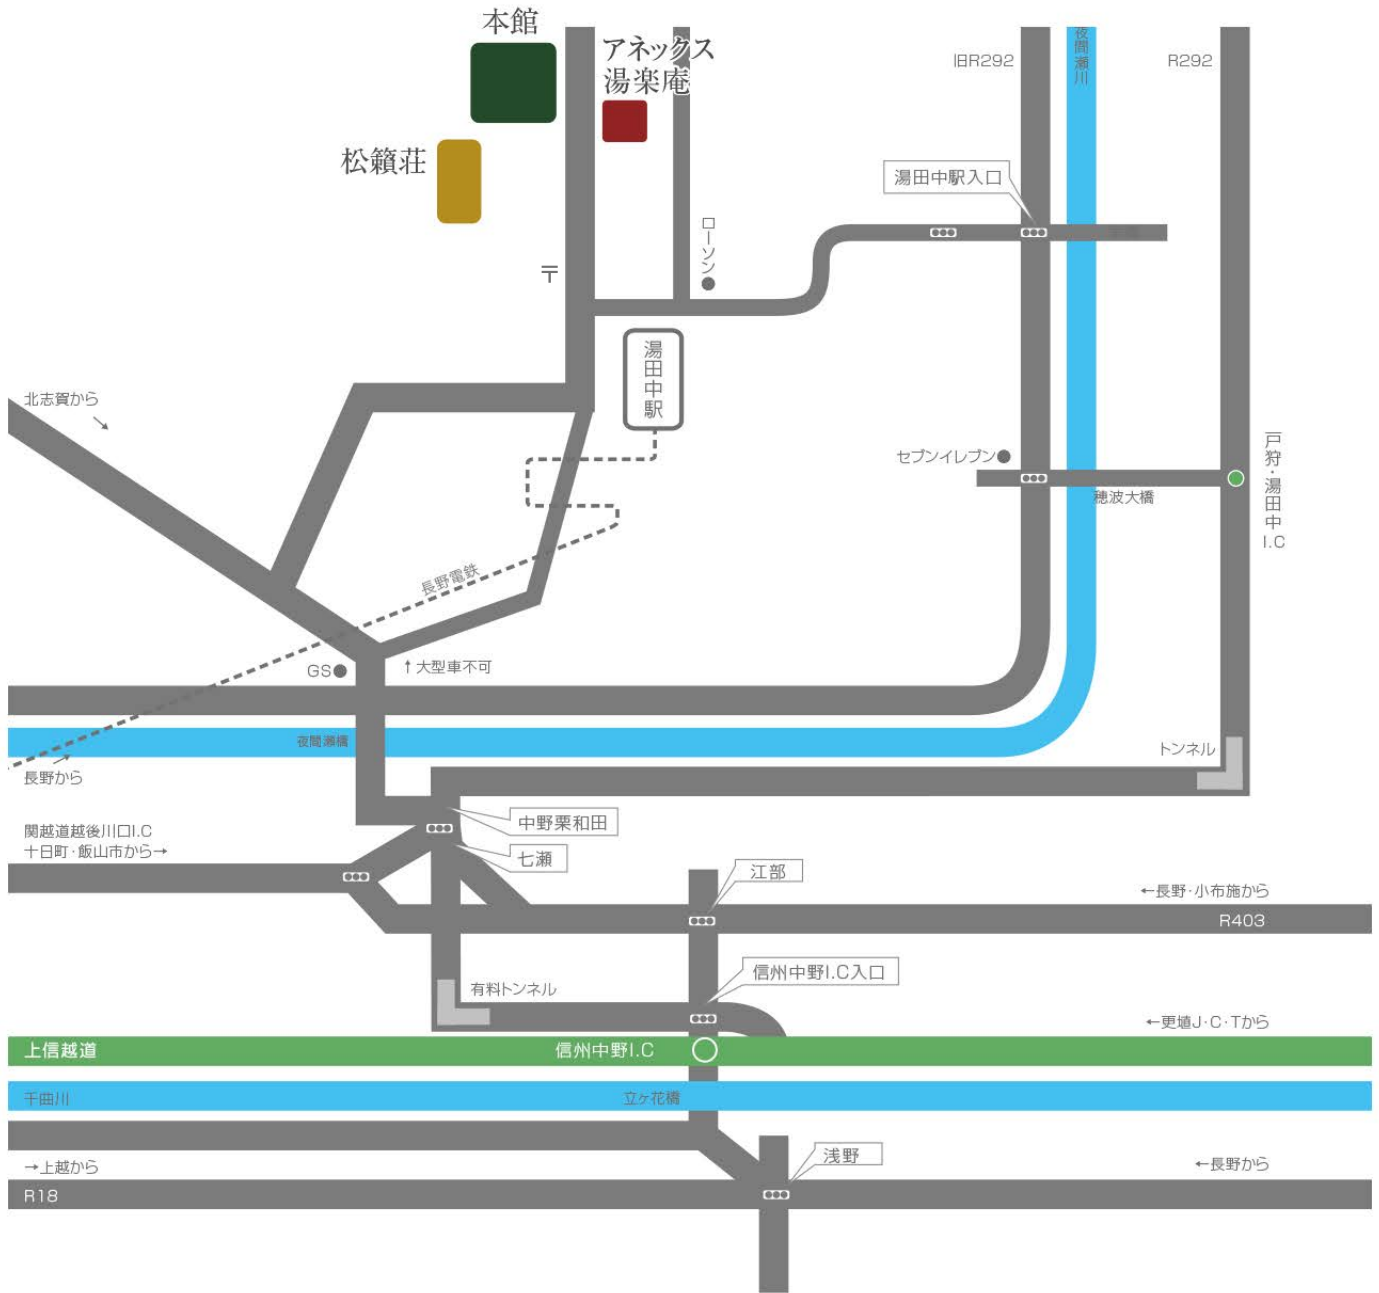

ホテルマップ

- ・東京駅から電車で約2時間
- ・湯田中駅より徒歩7分
- ・お車で、上信越道 信州中野I.C.より約15分

カーナビ検索

「0269-33-2111」もしくは「よろづや」「住所」で検索下さい。

湯田中温泉 よろづや

〒381-0401 長野県下高井郡山ノ内町大字平穏3137

TEL.0269-33-2111 FAX.0269-33-2119

GoogleMapで
現在地を確認！